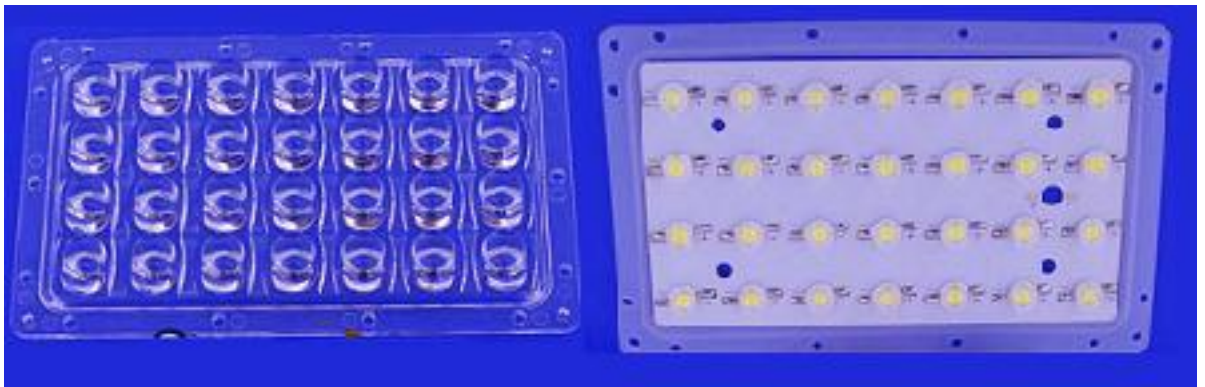

لنز خیابانی یکوات:

چسبی لویپایی (تصویر 2 و 3): تکفروشی 1000 تومات

چسبی پیچ خور (تصویر 1): تکفروشی 1000 تومان

لنز و پیسی خیابانی 28 وات و 30 وات :

قیمت تومان

صفحه مشبک 30 تایی با پیسیبی:

صفحه مشبک آلومینیومی برای 30 عدد لنز خیابانی لوبیایی، با صفحه مشبک نگاهدار لنزها.

ابعاد 9*30 سانت ، ابعاد پیسیبی 6.5*26 سانت

لنز محدب خیابانی گرد و بیضی :

لنز گرد قطر 95 میلیمتر

بیضی 105*85 میلیمتر

با واکس لاستیکی

لنز خیابانی 14 وات

لنز خیابانی 14 وات