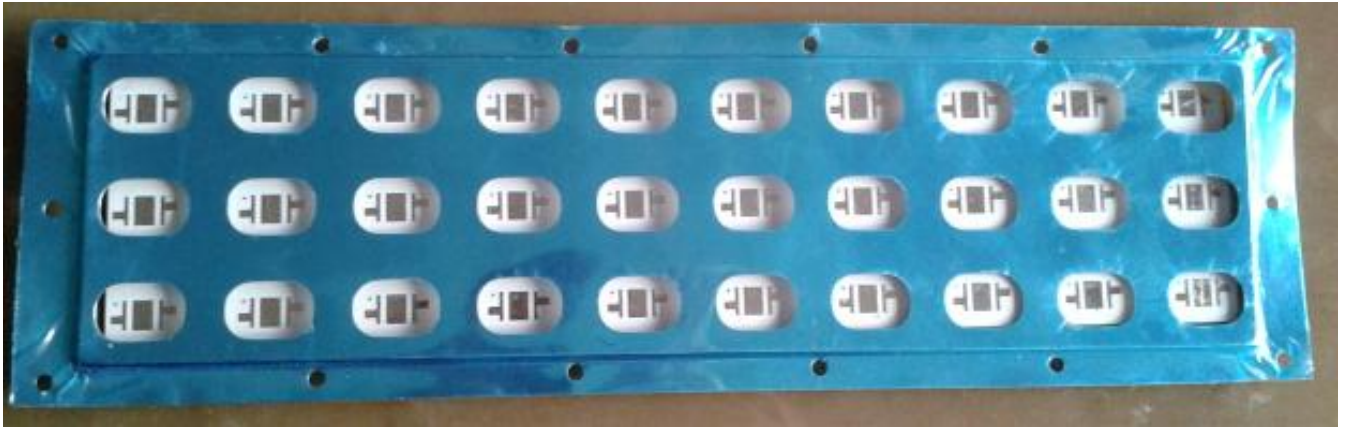

لنز خیابانی یکوات:

چسبی لویپایی (تصویر 2 و 3): تکفرویشی 1000 تومات

چسبی پیچ خور (تصویر 1): تکفرویشی 1000 تومان

لنز و پیسی خیابانی 28 وات و 30 وات :

قیمت تومان

صفحه مشبک 30 تایی با پیسیبی:

صفحه مشبک آلومینیومی برای 30 عدد لنز خیابانی لوبیایی، با صفحه مشبک نگاهدار لنزها.

ابعاد 9*30 سانت ، ابعاد پیسیبی 6.5*26 سانت

لنز محدب خیابانی گرد و بیضی :

لنز گرد قطر 95 میلیمتر

بیضی 105*85 میلیمتر

با واکس لاستیکی

لنز خیابانی 14 وات

لنز خیابانی 14 وات 60x280mm