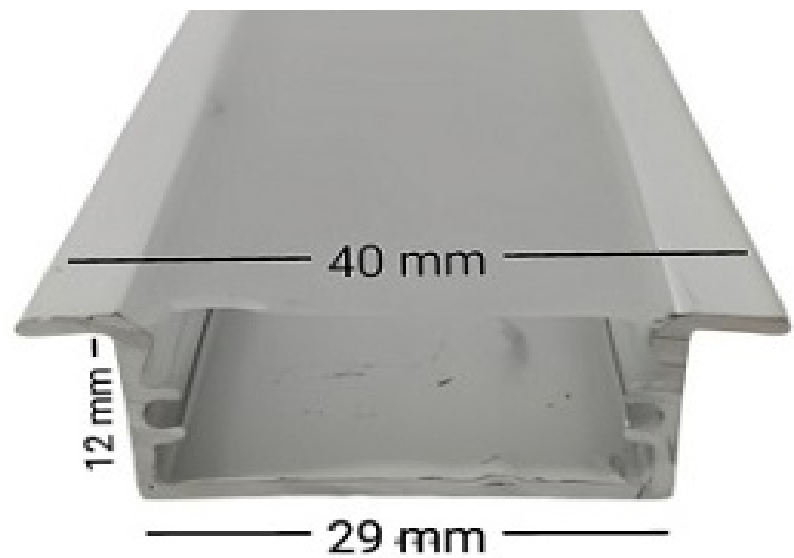

چراغ های خطی (لاین) توکار دوردیفه

1- دوردیفه کنافی عمق 12 (کد21)

2- دوردیفه پشت فنردار: